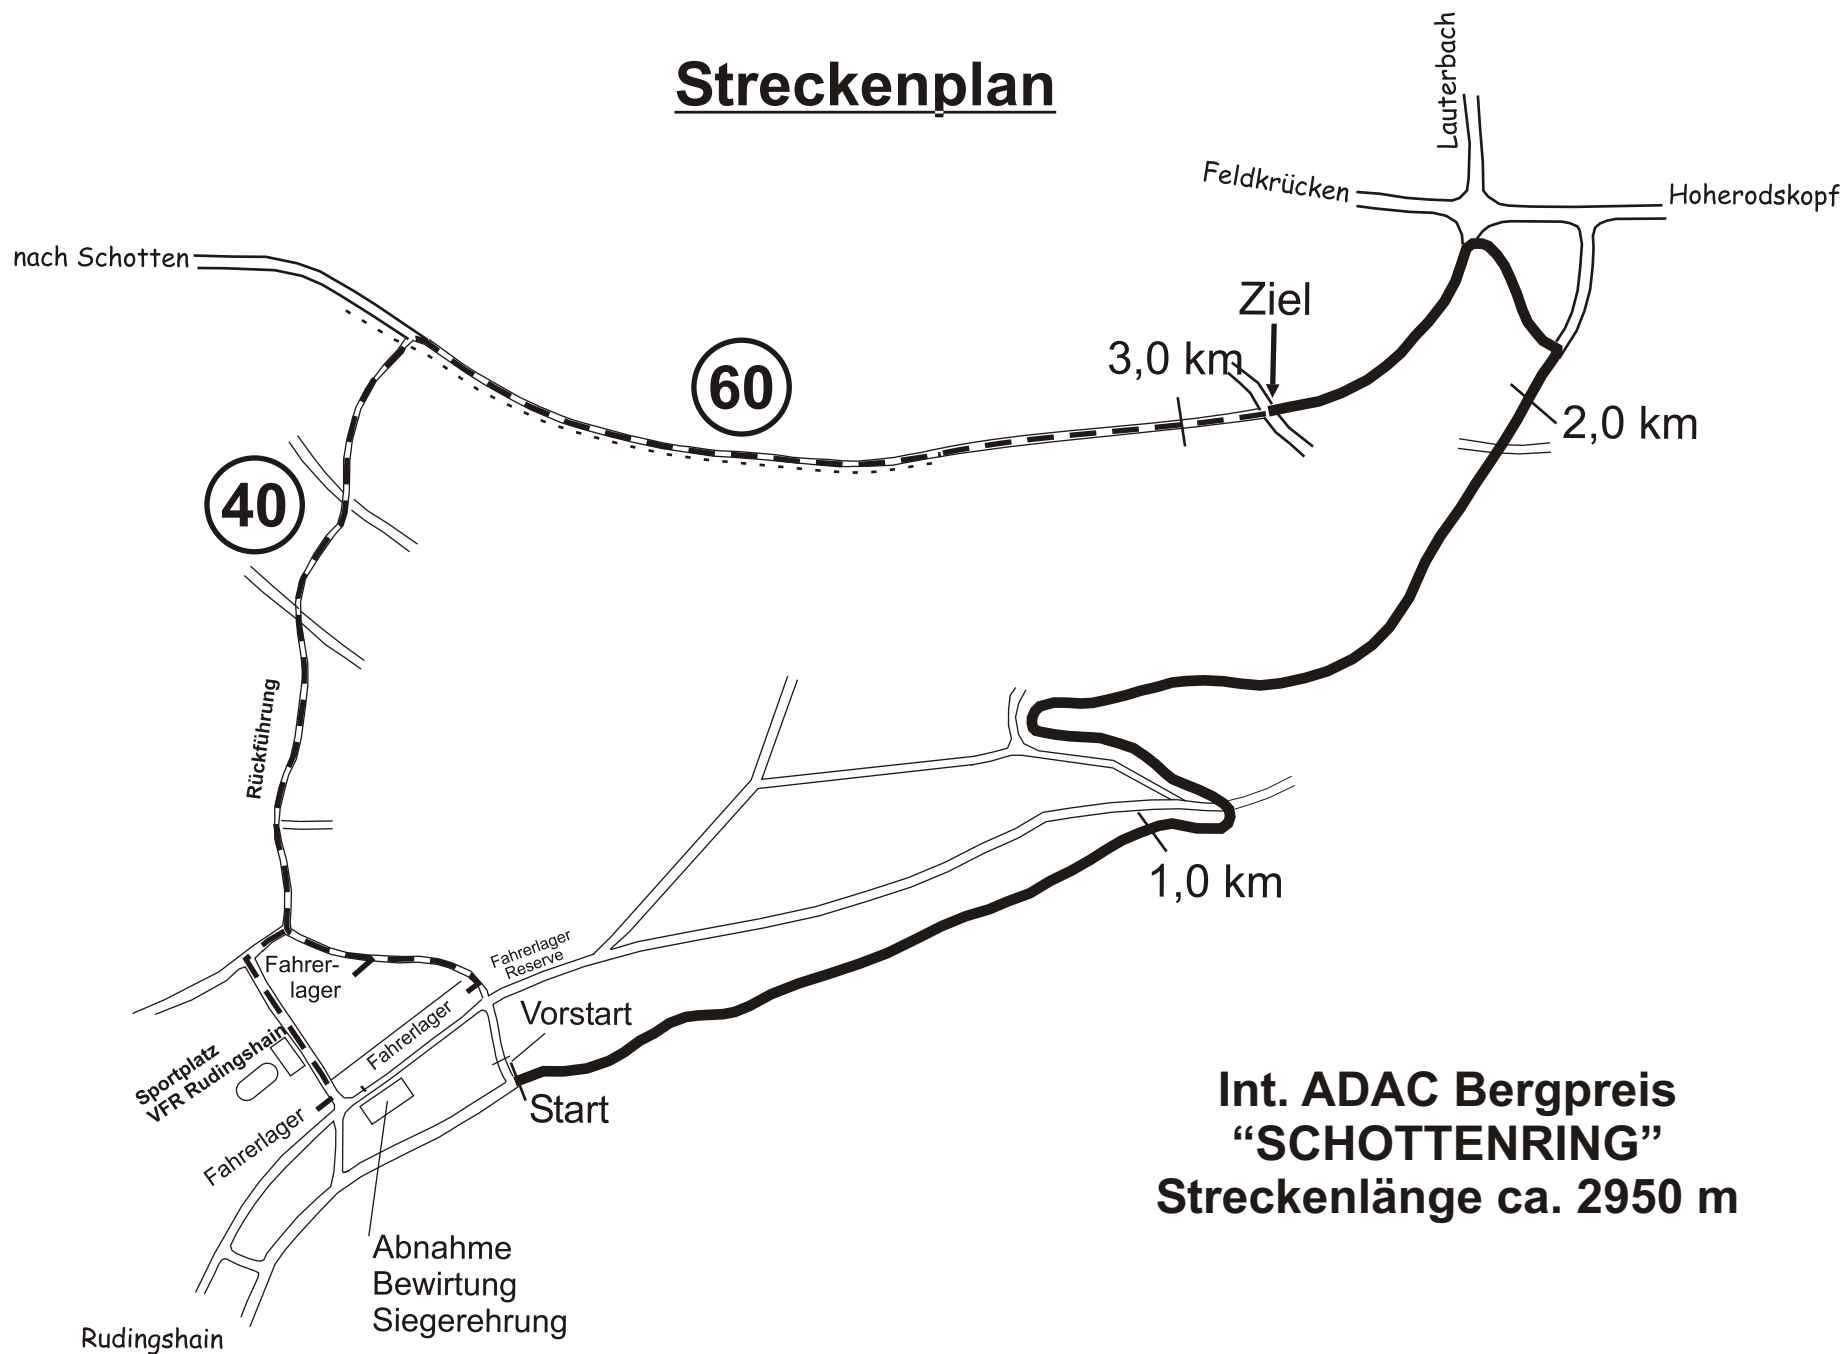

Streckenplan

**Int. ADAC Bergpreis
"SCHOTTENRING"
Streckenlänge ca. 2950 m**